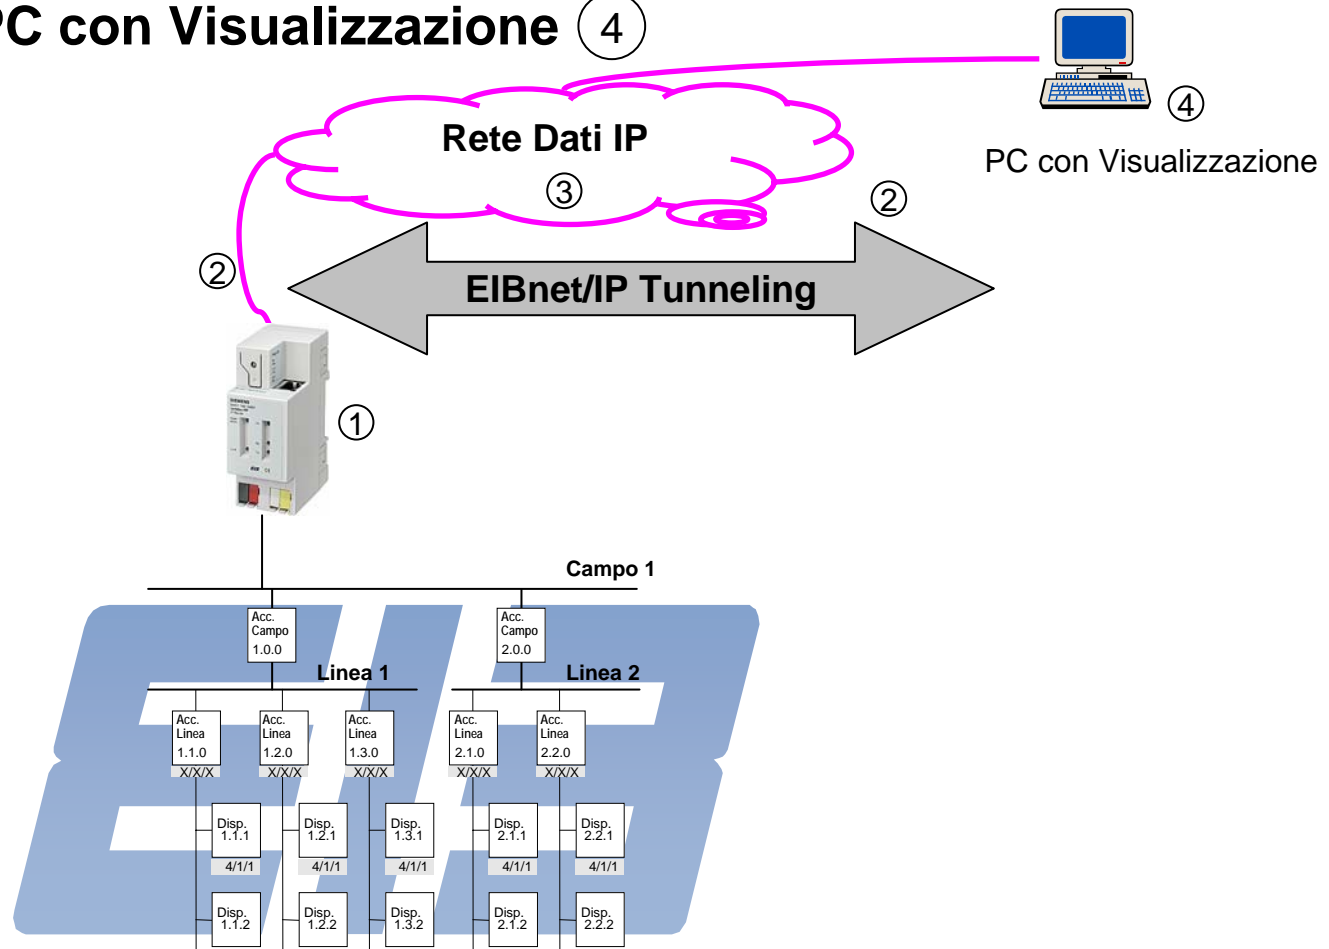

Installazione elettrica
dalla A alla Z

IP Interface N 148/21

5WG1 148-1AB21
instabus IP Interface

SIEMENS

IP Interface N148

Installazione elettrica
dalla A alla Z

Applicazioni

Informazioni

IP Interface N 148/21 come interfaccia di Configurazione

- IP Interface ①
- Connessione alla Rete Dati tramite cavo patch cat5 ②
- Rete Dati IP ③
- PC con ETS3 ④

Installazione elettrica
dalla A alla Z

Applicazioni

Informazioni

IP Interface N 148/21 come interfaccia di Visualizzazione

- IP Interface ①
- Connessione alla Rete Dati tramite cavo patch cat5 ②
- Rete Dati IP ③
- PC con Visualizzazione ④

Installazione elettrica
dalla A alla Z

Applicazioni

Informazioni

IP Interface N 148/21

Informazioni

- Codice 5WG1 148-1AB21

- Funzione
 - Interfaccia verso il Bus

- **GAMMA *instabus*:**
semplicemente veloce

+