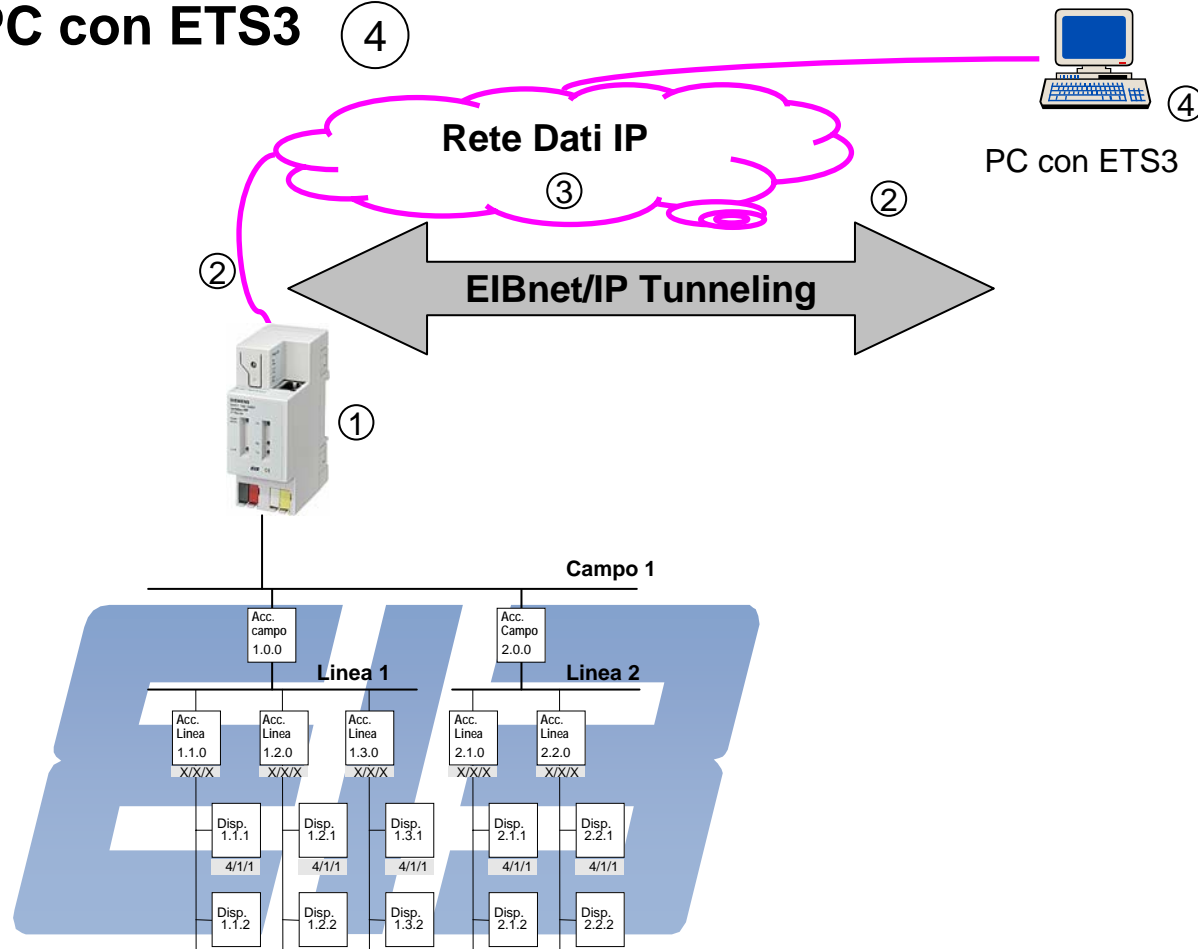

Installazione elettrica
dalla A alla Z

IP Interface N 148/21

5WG1 148-1AB21
instabus IP Interface

SIEMENS

IP Interface N148

Installazione elettrica
dalla A alla Z

Applicazioni

Informazioni

IP Interface N 148/21 come interfaccia di Configurazione

- IP Interface ①
- Connessione alla Rete Dati tramite cavo patch cat5 ②
- Rete Dati IP ③
- PC con ETS3 ④

Installazione elettrica
dalla A alla Z

Applicazioni

Informazioni

IP Interface N 148/21 come interfaccia di Visualizzazione

- IP Interface ①
- Connessione alla Rete Dati tramite cavo patch cat5 ②
- Rete Dati IP ③
- PC con Visualizzazione ④

Installazione elettrica
dalla A alla Z

Applicazioni

Informazioni

IP Interface N 148/21

Informazioni

- Codice 5WG1 148-1AB21

- Funzione
 - Interfaccia verso il Bus

- **GAMMA *instabus*:**
semplicemente veloce

+