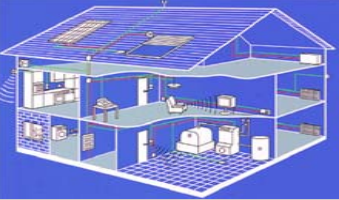

IP Interface N 148/21 come interfaccia di Configurazione

- IP Interface ①
- Connessione alla Rete Dati tramite cavo patch cat5 ②
- Rete Dati IP ③
- PC con ETS3 ④

Installazione elettrica
dalla A alla Z

Applicazioni

Informazioni

IP Interface N 148/21 come interfaccia di Visualizzazione

- IP Interface ①
- Connessione alla Rete Dati tramite cavo patch cat5 ②
- Rete Dati IP ③
- PC con Visualizzazione ④

Installazione elettrica
dalla A alla Z