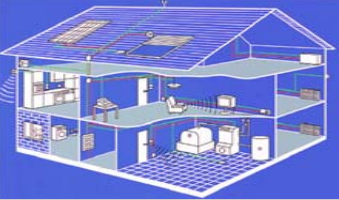

Installazione elettrica
dalla A alla Z

IP Interface N 148/21

5WG1 148-1AB21
instabus IP Interface

SIEMENS

IP Interface N148

Installazione elettrica
dalla A alla Z

Applicazioni

Informazioni

IP Interface N 148/21 come interfaccia di Configurazione

- IP Interface ①
- Connessione alla Rete Dati tramite cavo patch cat5 ②
- Rete Dati IP ③
- PC con ETS3 ④

Installazione elettrica
dalla A alla Z

Applicazioni

Informazioni

IP Interface N 148/21 come interfaccia di Visualizzazione

- IP Interface ①
- Connessione alla Rete Dati tramite cavo patch cat5 ②
- Rete Dati IP ③
- PC con Visualizzazione ④

Installazione elettrica
dalla A alla Z