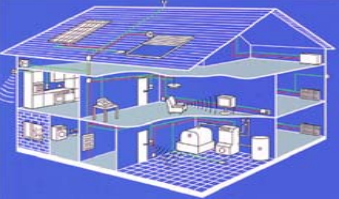

Installazione elettrica
dalla A alla Z

IP Interface N 148/21

5WG1 148-1AB21
instabus IP Interface

SIEMENS

IP Interface N148

Installazione elettrica
dalla A alla Z

Applicazioni

Informazioni

IP Interface N 148/21 come interfaccia di Configurazione

- IP Interface ①
- Connessione alla Rete Dati tramite cavo patch cat5 ②
- Rete Dati IP ③
- PC con ETS3 ④

Installazione elettrica
dalla A alla Z

Applicazioni

Informazioni

IP Interface N 148/21 come interfaccia di Visualizzazione

- IP Interface ①
- Connessione alla Rete Dati tramite cavo patch cat5 ②
- Rete Dati IP ③
- PC con Visualizzazione ④

Installazione elettrica
dalla A alla Z